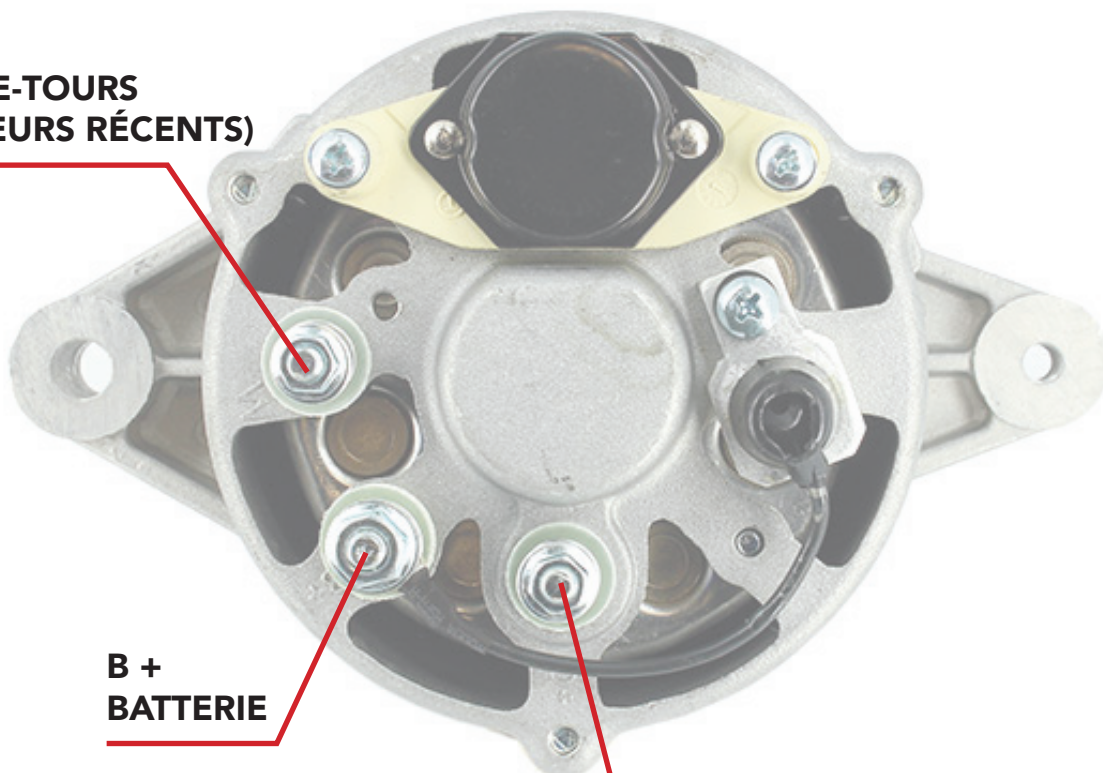

Schéma de branchement

Ref. 230007 : Alternateur IA0095 33A MF 65, 140 avec Regulateur Incorporé

W
COMPTE-TOURS
(TRACTEURS RÉCENTS)

B +
BATTERIE

D +
EXCITATION

La Boutique du Tracteur

77 Chemin de Lespinasse - 31140 AUCAMVILLE